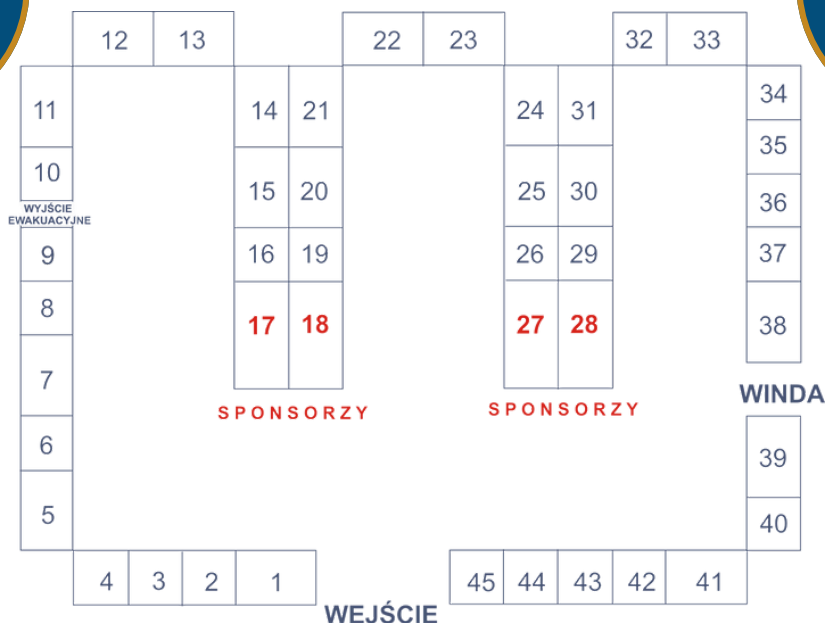

**WOODWARD
POLAND**

Backbase

**BACKBASE
POLAND**

ABB

ABB SERVICES

targi.pk.edu.pl

- | | | |
|--------------------------------|-----------------------------|-----------------------------|
| 1 STRYKER | 15 BORGWARNER | 31 KONGSBERG |
| 2 UNIBEP | 16 GIVE STEEL | 32 AON |
| 3 PSE | 17 HITACHI ENERGY | 33 JACOBS |
| 4 APLEONA | 18 ABB | 34 ELEKS |
| 5 WAWEL | 19 PHILLIPS-MEDISIZE | 35 CUMMINS |
| 6 SELVITA | 20 NORD NAPĘDY | 36 AIR LIQUIDE |
| 7 EUROVIA
i WARBUD | 21 LAJKONIK SNACKS | 37 MABUCHI |
| 8 PGNiG | 22 COWI POLSKA | 38 STRABAG |
| 9 KOLEJE
MAŁOPOLSKIE | 23 GT CONSTRUCTION | 39 DUNA POLSKA |
| 10 MALBOX | 24 P.U.T. FIRMUS | 40 MPK
W KRAKOWIE |
| 11 IV POLAND | 25 NEWAG | 41 OMEGA |
| 12 GOLDBECK | 26 BUDIMEX | 42 CARLSBERG |
| 13 ALTEN POLSKA | 27 WOODWARD | 43 ERBUD |
| 14 ELSTA | 28 BACKBASE POLAND | 44 E80 GROUP |
| | 29 PSP CONCEPT | 45 ORGANIZATOR |
| | 30 ŁĘGPRZEM | |